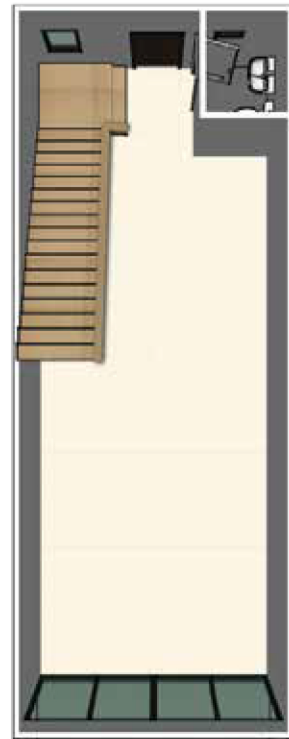

โฮมออฟฟิศ 3 ชั้น ทำเลทอง

เจ้าของกิจการ นักลงทุนห้ามพลาด

1ST FLOOR